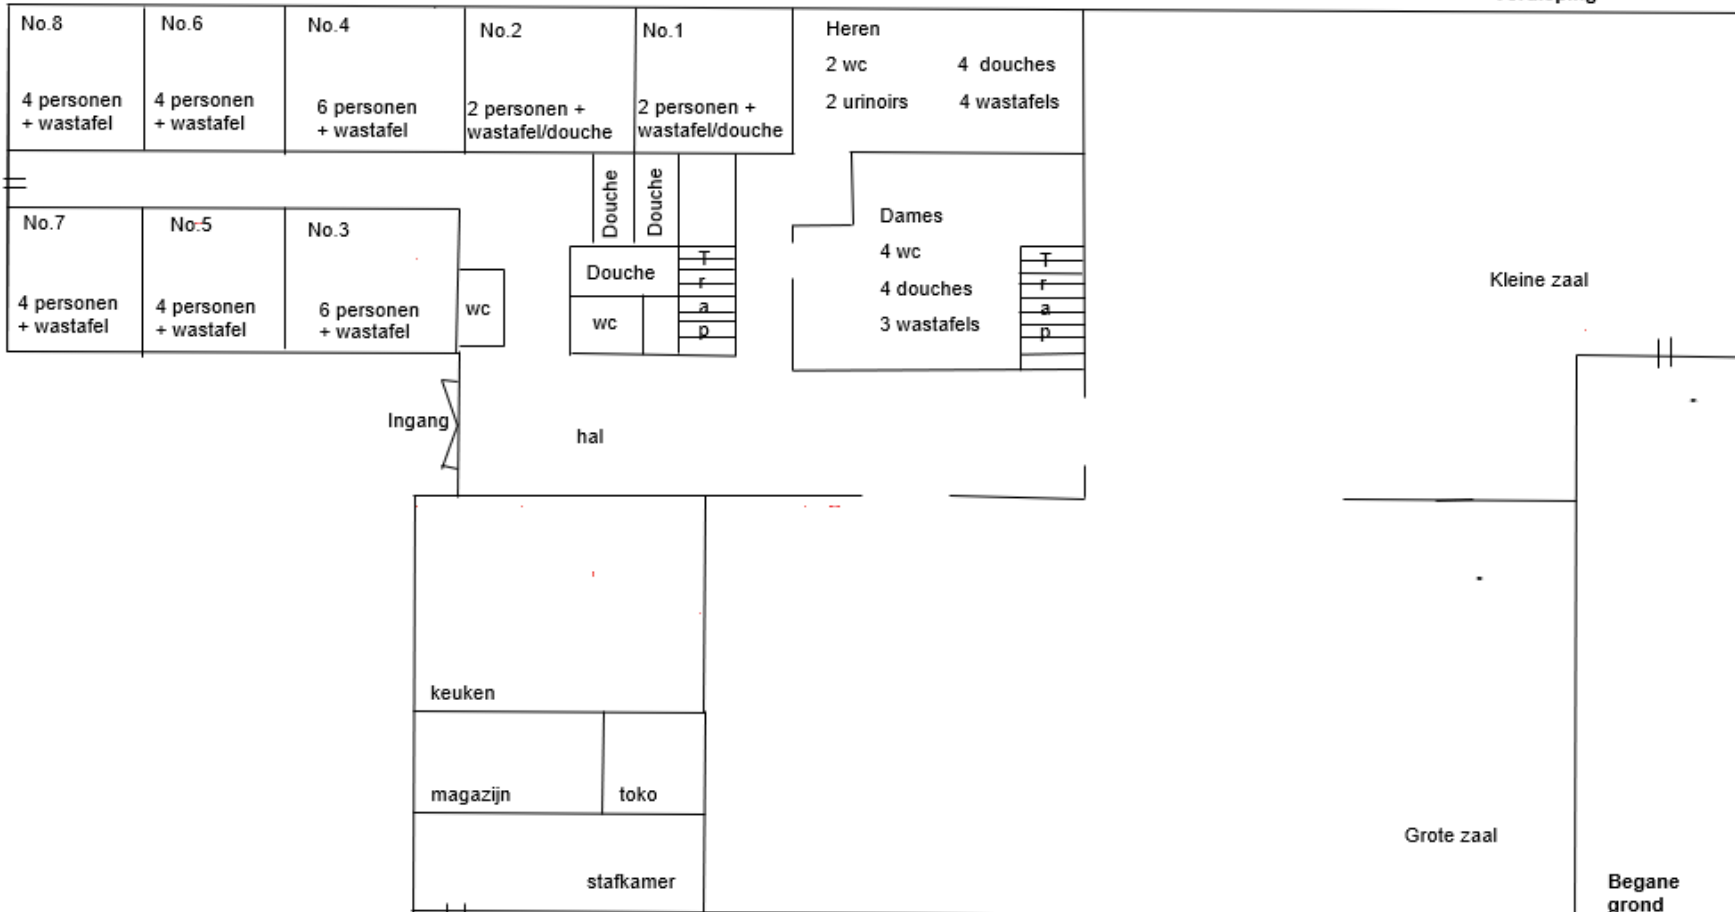

No.27 4 personen + wastafel	No. 25 4 personen + wastafel	No.23 8 personen + wastafel	No.21 6 personen + wastafel	cv- ruimte	No.19 4 personen + wastafel	No.17 4 personen + wastafel wc	No.15 6 personen + wastafel	No.13 4 personen + wastafel	No.11 4 personen + wastafel	No.9 6 personen + wastafel	
No. 26 4 personen + wastafel	No. 24 4 personen + wastafel	No.22 8 personen + wastafel	No.20 6 personen + wastafel	t r a p	douche douche	No.18 6 personen + wastafel	t r a p	No.16 6 personen + wastafel	No.14 4 personen + wastafel	No.12 4 personen + wastafel	No.10 6 personen + wastafel

Verdieping

Begane
grond